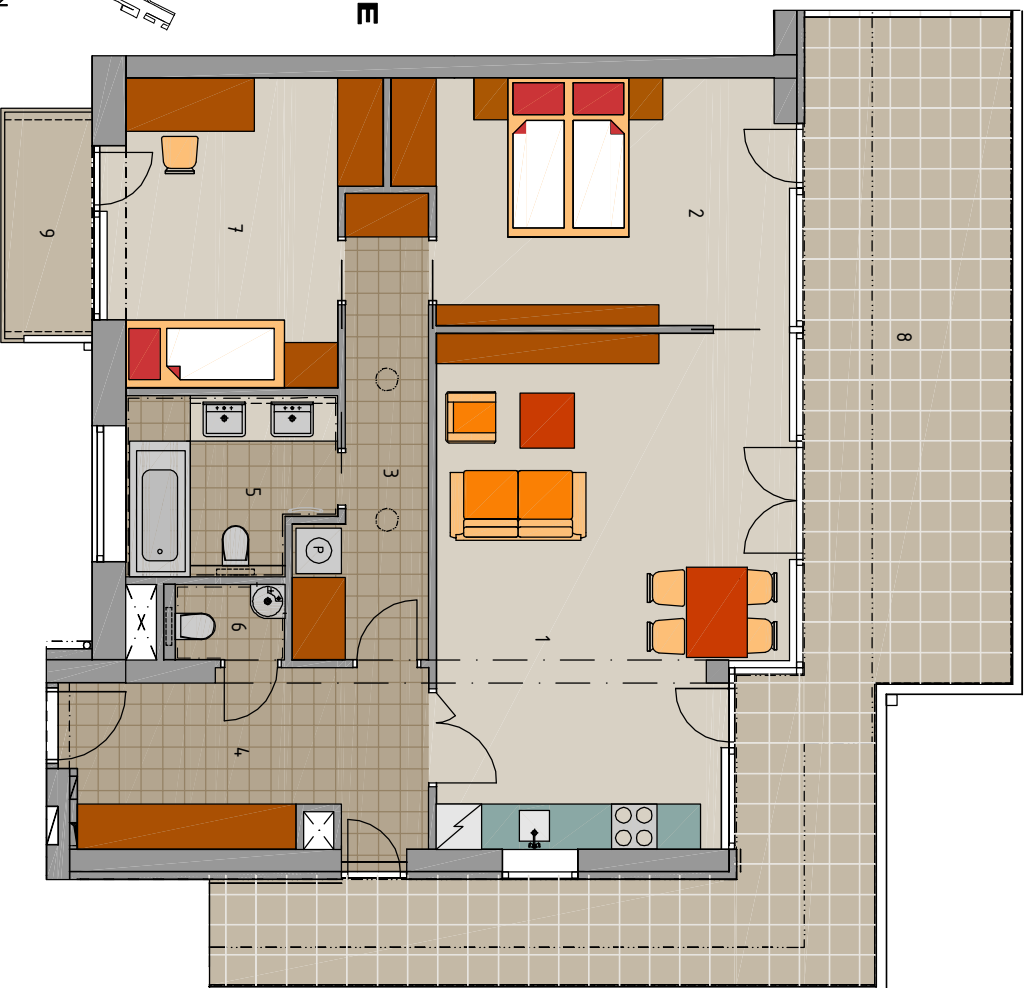

4. PODLAŽÍ

CELKOVÁ SITUACE

WWW.DOLNIBREZANY.EU

| BYT 10.4.7 | |
|------------|--------------------|
| 1 | OBÝV.POK.+KK 29.77 |
| 2 | LOŽNICE 1 16.13 |
| 3 | CHODBA 1 8.05 |
| 4 | CHODBA 2 10.98 |
| 5 | KOUPELNA 6.16 |
| 6 | WC 1.45 |
| 7 | ŠATNA 13.00 |

PLOCHA POD PŘÍČKAMI 3.48

OBYTNÁ PLOCHA BYTU 89.02

8 TERASA 41.41

LODŽIE 0.00

9 BALKÓN 3.63

CELKOVÁ OBYTNÁ PLOCHA 134.06