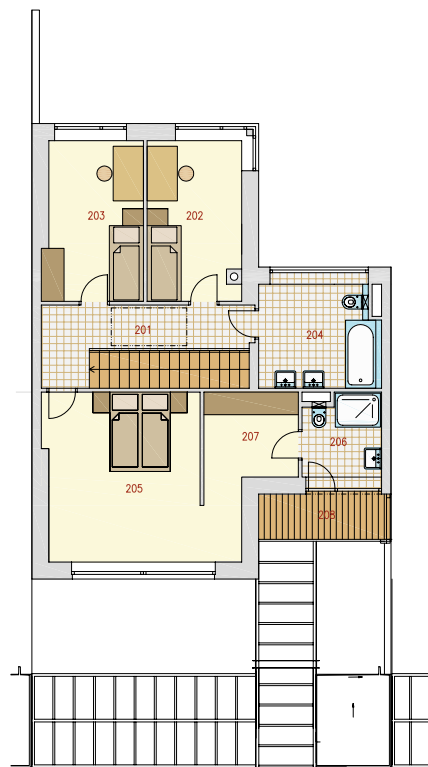

1. NP

2. NP

ŘADOVÝ DŮM Č. 4 4 + 1

101	ZÁDVEŘÍ	6,3
102	CHODBA	6,6
103	DOMÁCÍ PRÁCE	2,5
104	KOUPELNA	3,1
105	OBÝVACÍ POKOJ	34,4
106	KUCHYŇ, JÍDELNA	18,9
107	WC, SPRCHA	1,5
108	SCHODIŠTĚ	4,2
109	TERASA	13,6
110	PŘÍSTŘEŠEK	3,0
111	PARKOVACÍ STÁNÍ	15,4
201	CHODBA	7,8
202	POKOJ	10,5
203	POKOJ	10,9
204	KOUPELNA	8,6
205	LOŽNICE	19,9
206	KOUPELNA	4,7
207	ŠATNA	6,4
208	TERASA	4,5
CELKOVÁ VNITŘNÍ PLOCHA		146,3
PLOCHA TERAS A LODŽIÍ		18,1
PLOCHA POZEMKU		276,2