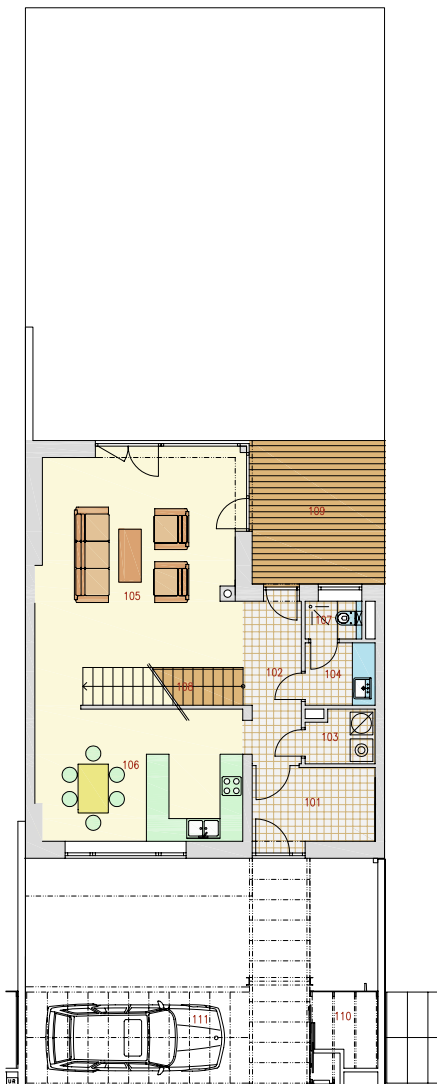

1. NP

2. NP

ŘADOVÝ DŮM Č. 4 4 + 1

101	ZÁDVEŘÍ	6,3
102	CHODBA	6,6
103	DOMÁCÍ PRÁCE	2,5
104	KOUPELNA	3,1
105	OBÝVACÍ POKOJ	34,4
106	KUCHYŇ, JÍDELNA	18,9
107	WC, SPRCHA	1,5
108	SCHODIŠTĚ	4,2
109	TERASA	13,6
110	PŘÍSTŘEŠEK	3,0
111	PARKOVACÍ STÁNÍ	15,4
201	CHODBA	7,8
202	POKOJ	10,5
203	POKOJ	10,9
204	KOUPELNA	8,6
205	LOŽNICE	19,9
206	KOUPELNA	4,7
207	ŠATNA	6,4
208	TERASA	4,5
CELKOVÁ VNITŘNÍ PLOCHA		146,3
PLOCHA TERAS A LODŽIÍ		18,1
PLOCHA POZEMKU		276,2