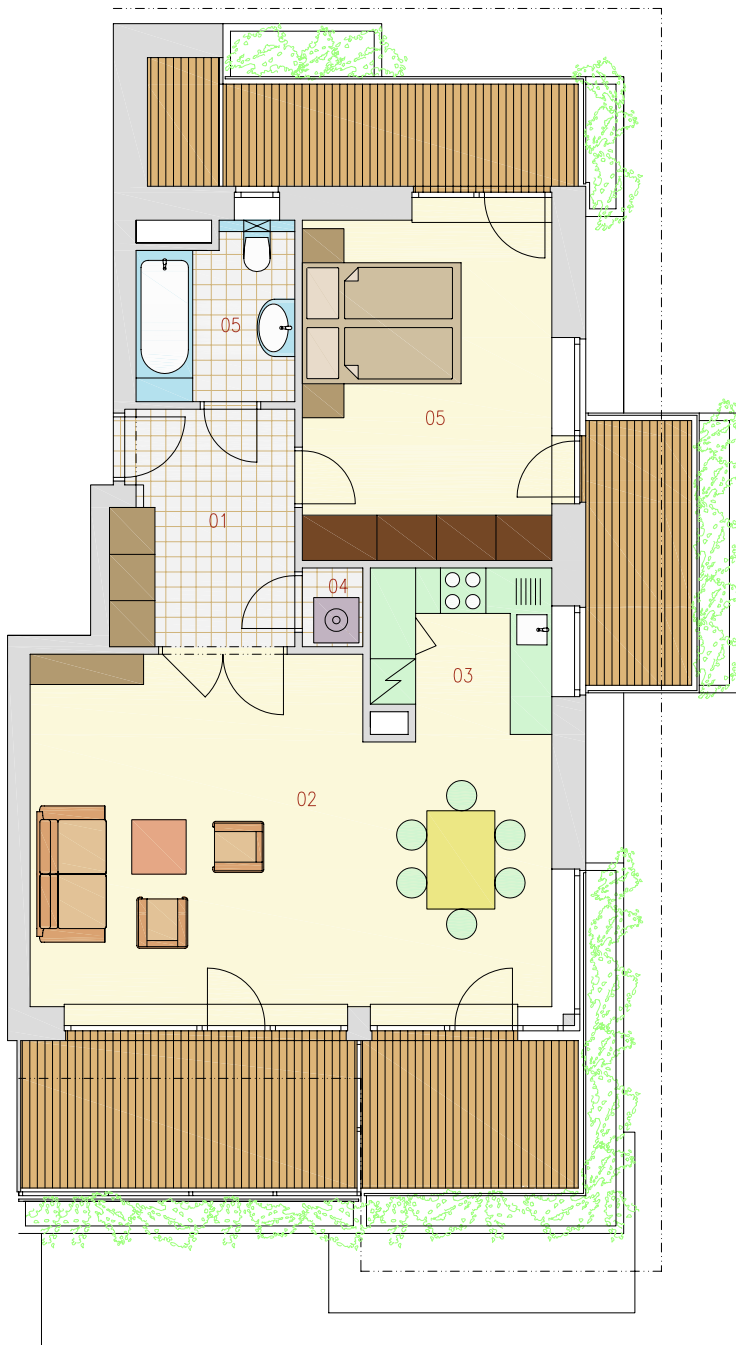

BYT 4.5.1 2 + 1

01	PŘEDSÍŇ	7,24
02	OBÝV.POKOJ	30,68
03	KUCHYŇSKÝ KOUT	5,13
04	DOMÁCÍ PRÁCE	0,83
05	LOŽNICE	15,54
06	KOUPELNA + WC	4,45
PLOCHA POD PŘÍČKAMI		1,78
OBYTNÁ PLOCHA BYTU		65,65
BALKON		0,00
TERASA		19,13
ZIMNÍ ZAHRADA		9,16
ZAHRADA		0,00
CELKOVÁ UŽITNÁ PLOCHA		93,94

OBJEKT 4 5. NP

CELKOVÁ SITUACE

**DOLNÍ
BŘEŽANY**

Tam kde chceme žít