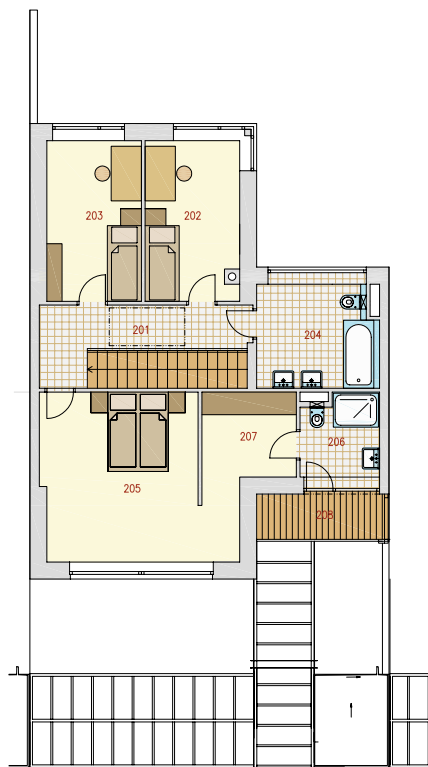

1. NP

2. NP

ŘADOVÝ DŮM Č. 3 4 + 1

101	ZÁDVEŘÍ	6,3
102	CHODBA	6,6
103	DOMÁCÍ PRÁCE	2,5
104	KOUPELNA	3,1
105	OBÝVACÍ POKOJ	34,2
106	KUCHYŇ, JÍDELNA	19,1
107	WC, SPRCHA	1,5
108	SCHODIŠTĚ	4,2
109	TERASA	13,6
110	PŘÍSTŘEŠEK	3,0
111	PARKOVACÍ STÁNÍ	15,4
201	CHODBA	7,8
202	POKOJ	10,5
203	POKOJ	10,6
204	KOUPELNA	8,6
205	LOŽNICE	20,1
206	KOUPELNA	4,7
207	ŠATNA	6,4
208	TERASA	4,5
CELKOVÁ VNITŘNÍ PLOCHA		146,2
PLOCHA TERAS A LODŽIÍ		18,1
PLOCHA POZEMKU		276,2