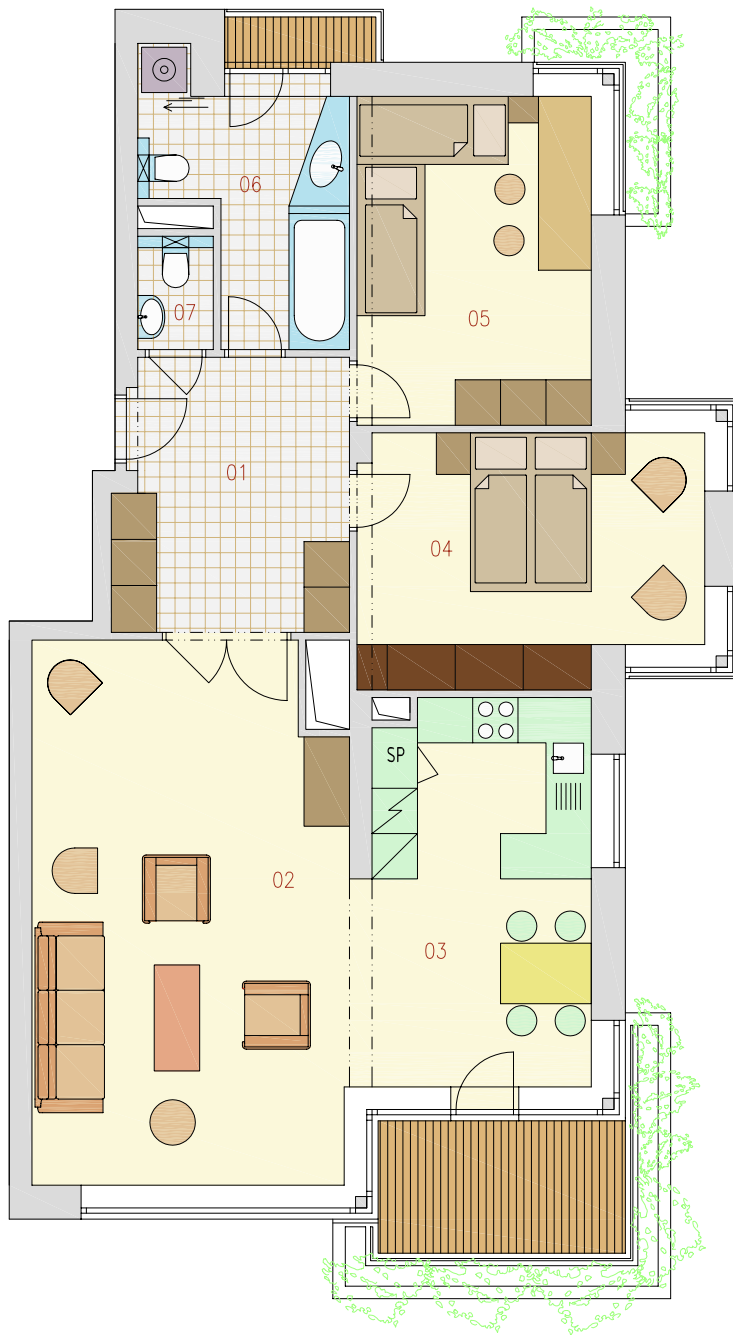

BYT 3.4.1 3 + 1

01	PŘEDSÍŇ	10,84
02	OBÝVACÍ POKOJ	29,03
03	KUCHYŇSKÝ KOUT	15,79
04	LOŽNICE	14,66
05	POKOJ	13,49
06	KOUPELNA + WC	7,97
07	WC	1,35
PLOCHA POD PŘÍČKAMI		2,27
OBYTNÁ PLOCHA BYTU		95,40
BALKON		6,90
TERASA		0,00
ZIMNÍ ZAHRADA		0,00
ZAHRADA		0,00
CELKOVÁ UŽITNÁ PLOCHA		102,30

OBJEKT 3 4. NP

CELKOVÁ SITUACE