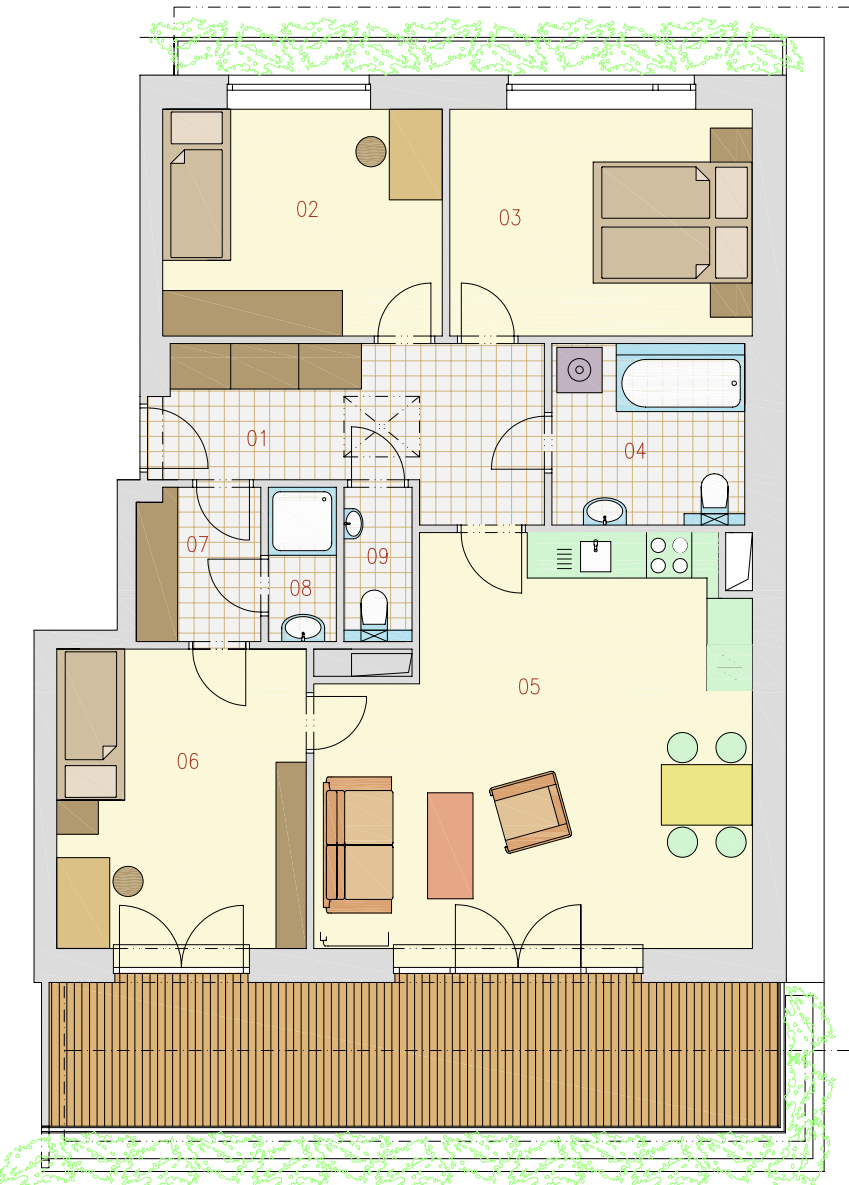

BYT 2.4.1 4 + kk

01	PŘEDSIŇ	10,23
02	POKOJ	11,09
03	LOŽNICE	12,00
04	KOUPELNA	6,00
05	OBÝVACÍ POKOJ + KK	29,54
06	POKOJ	13,52
07	ŠATNA	3,29
08	KOUPELNA	1,84
09	WC	1,70
PLOCHA POD PŘÍČKAMI		3,79
OBYTNÁ PLOCHA BYTU		93,00
BALKON		0,00
TERASA		18,94
ZIMNÍ ZAHRADA		0,00
ZAHRADA		0,00
CELKOVÁ UŽITNÁ PLOCHA		111,94

OBJEKT 2 4. NP

CELKOVÁ SITUACE

0m 1m 2m 3m 4m 5m 6m

**DOLNÍ
BŘEŽANY**

Tam kde chceme žít